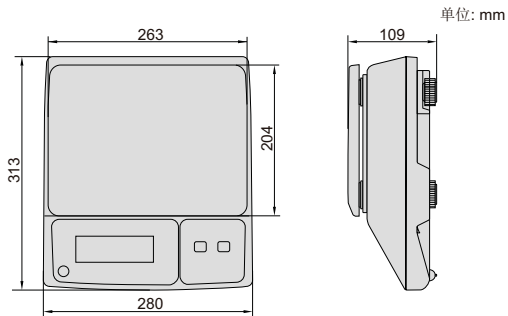

高精度电子计重秤

注意: 无数据接口

- LCD显示, 带背光
- 归零、扣重
- 超载报警
- 自动关机

8001-30-C

型号	8001-6-C	8001-15-C	8001-30-C
最大称量	6kg	15kg	30kg
最小称量	4g	10g	20g
显示分度值	0.2g	0.5g	1g
分辨率	30000d		
工作温度	-10~40°C		
电源	可充电电池(6V/3.2Ah) 电源适配器(12V/500mA)		
秤盘尺寸	263×204mm		