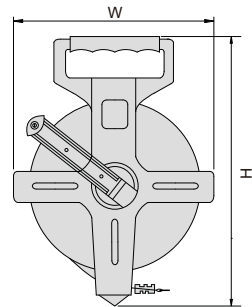

皮尺

- 欧标二级精度
- 高强度玻璃纤维尺带
- 公英制刻度
- 尼龙涂层, 增加耐磨性

7143-50

刻度

(mm)

型号	测量范围	分度值	尺宽	W	H
7143-50	0-50m/0-165ft	1mm, 1/8"	13mm	220	320